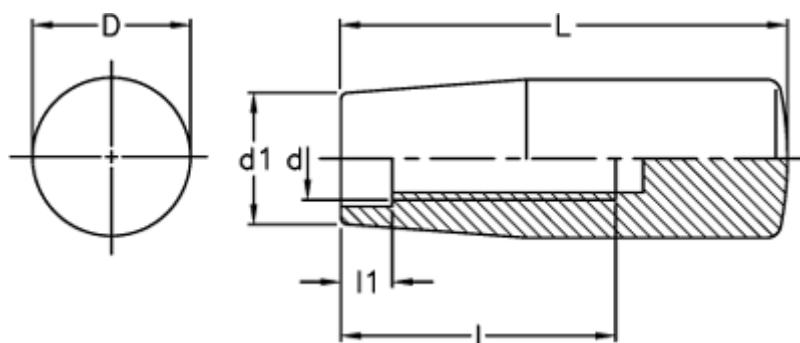

Varenummer: 2304021702
Beskrivelse: E+G Cylindergreb m/indvendig gevind
I.280/50-M8

Mål

d = M8

D = 21

d1 = 17

l = 35

L = 50

l1 = 7.5